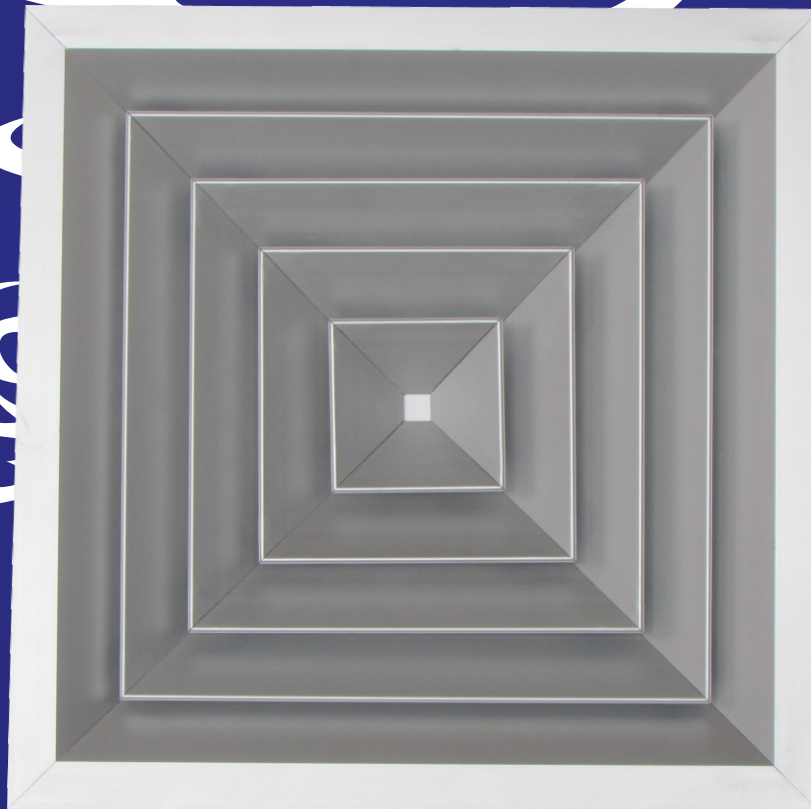

CATÁLOGO TÉCNICO

CYCLONE

COMPONENTES PARA AR CONDICIONADO

DAD DIFUSOR AMERICANO

DAD-DIFUSOR AMERICANO QUADRADO E RETANGULAR

miolo removível ou com miolo fixo com suporte e parafuso

Características principais

- ☞ Construído em perfis de alumínio extrudados.
- ☞ Configurações de 1 a 4 vias de direcionamento de jato de ar.
- ☞ Miolo removível (fixação através de rebite ou parafuso no colarinho) ou a partir solicitação prévia fabricamos com *Miolo Fixo, acompanha suporte e parafuso (fixação através de suporte e parafuso central)*.
- ☞ Pintura padrão fosco natural ou com solicitação prévia pintura epoxi branca ou preta.