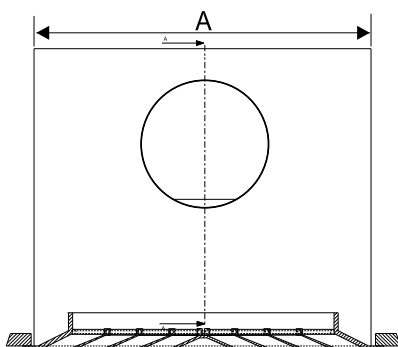

DADOS DIMENSIONAIS - IDENTIFICAÇÃO DO MODELO

TABELA DE DIMENSÕES			
TAMANHO POLEGADA	A mm	B mm	C mm
6"	273	235	150
9"	349	311	226
12"	426	388	303
15"	502	464	380
18"	578	540	456
21"	654	616	532
24"	731	693	608
27"	807	769	684
30"	883	845	760

Para difusor removível

TABELA DE DIMENSÕES		
TAMANHO	A mm	B mm
6"	160	160
9"	235	235
12"	310	310
15"	385	385
18"	460	460
21"	535	535
24"	610	610
27"	685	685
30"	760	760

* Demais tamanhos consultar-nos

As alturas C terão um acréscimo de 80mm quando for solicitado **difusor com registro**.

Para difusor miolo fixo

TABELA DE DIMENSÕES		
TAMANHO	A mm	B mm
6"	230	230
9"	306	306
12"	383	383
15"	459	459
18"	535	535
21"	611	611
24"	688	688
27"	764	764
30"	840	840

* Demais tamanhos consultar-nos

As alturas C terão um acréscimo de 80mm quando for solicitado **difusor com registro**.