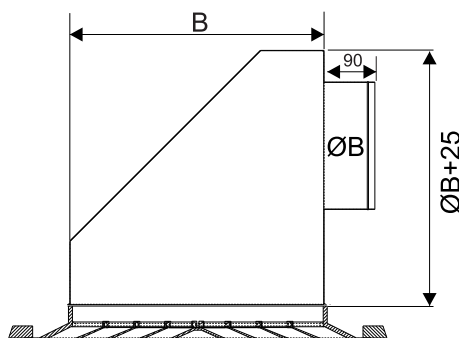

Para difusor removível

TABELA DE DIMENSÕES		
TAMANHO	A mm	B mm
6"	160	160
9"	235	235
12"	310	310
15"	385	385
18"	460	460
21"	535	535
24"	610	610
27"	685	685
30"	760	760

* Demais tamanhos consultar-nos

As alturas C terão um acréscimo de 80mm quando for solicitado **difusor com registro**.

Para difusor miolo fixo

TABELA DE DIMENSÕES		
TAMANHO	A mm	B mm
6"	230	230
9"	306	306
12"	383	383
15"	459	459
18"	535	535
21"	611	611
24"	688	688
27"	764	764
30"	840	840

* Demais tamanhos consultar-nos

As alturas C terão um acréscimo de 80mm quando for solicitado **difusor com registro**.