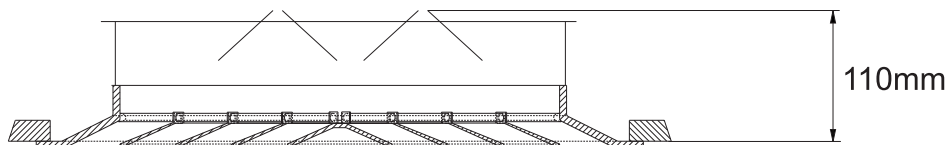

OPCIONAIS

☞ Registro com Acionamento através de alavanca - RGD

☞ Caixa Plenum Padrão - CPD

- Com Chapa equalizadora - CPEQ-D
- Com Bocal de entrada com registro borboleta - CPRD