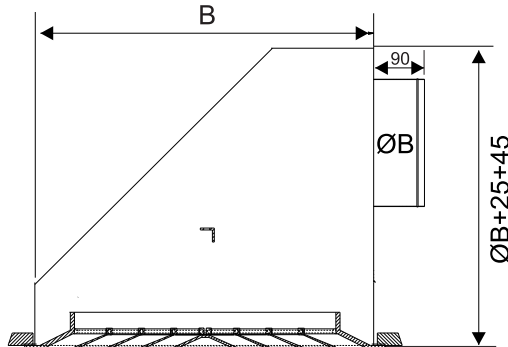

Para difusor removível

TABELA DE DIMENSÕES		
TAMANHO	A mm	B mm
6"	160	160
9"	235	235
12"	310	310
15"	385	385
18"	460	460
21"	535	535
24"	610	610
27"	685	685
30"	760	760

* Demais tamanhos consultar-nos

As alturas C terão um acréscimo de 80mm quando for solicitado **difusor com registro**.

Para difusor miolo fixo

TABELA DE DIMENSÕES		
TAMANHO	A mm	B mm
6"	230	230
9"	306	306
12"	383	383
15"	459	459
18"	535	535
21"	611	611
24"	688	688
27"	764	764
30"	840	840

* Demais tamanhos consultar-nos

As alturas C terão um acréscimo de 80mm quando for solicitado **difusor com registro**.