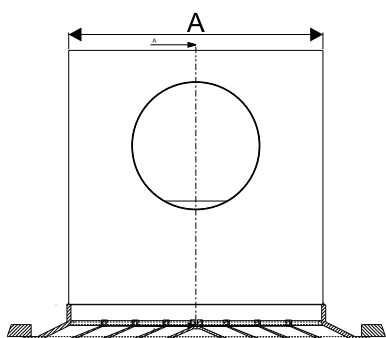

DADOS DIMENSIONAIS - IDENTIFICAÇÃO DO MODELO

TABELA DE DIMENSÕES			
TAMANHO POLEGADA	A mm	B mm	C mm
6"	273	235	150
9"	349	311	226
12"	426	388	303
15"	502	464	380
18"	578	540	456
21"	654	616	532
24"	731	693	608
27"	807	769	684
30"	883	845	760

Para difusor removível

TABELA DE DIMENSÕES		
TAMANHO	A mm	B mm
6"	160	160
9"	235	235
12"	310	310
15"	385	385
18"	460	460
21"	535	535
24"	610	610
27"	685	685
30"	760	760

* Demais tamanhos consultar-nos

As alturas C terão um acréscimo de 80mm quando for solicitado **difusor com registro**.

Para difusor miolo fixo

TABELA DE DIMENSÕES		
TAMANHO	A mm	B mm
6"	230	230
9"	306	306
12"	383	383
15"	459	459
18"	535	535
21"	611	611
24"	688	688
27"	764	764
30"	840	840

* Demais tamanhos consultar-nos

As alturas C terão um acréscimo de 80mm quando for solicitado **difusor com registro**.