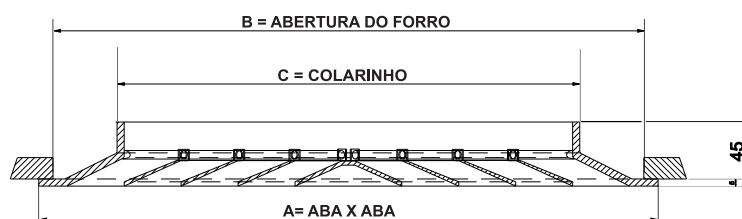

DAD-DIFUSOR AMERICANO QUADRADO E RETANGULAR

miolo removível ou com miolo fixo com suporte e parafuso

Características principais

- ☞ Construído em perfis de alumínio extrudados.
- ☞ Configurações de 1 a 4 vias de direcionamento de jato de ar.
- ☞ Miolo removível (fixação através de rebite ou parafuso no colarinho) ou a partir solicitação prévia fabricamos com *Miolo Fixo, acompanha suporte e parafuso (fixação através de suporte e parafuso central)*.
- ☞ Pintura padrão fosco natural ou com solicitação prévia pintura epoxi branca ou preta.

DADOS DIMENSIONAIS - IDENTIFICAÇÃO DO MODELO

TABELA DE DIMENSÕES			
TAMANHO POLEGADA	A mm	B mm	C mm
6"	273	235	150
9"	349	311	226
12"	426	388	303
15"	502	464	380
18"	578	540	456
21"	654	616	532
24"	731	693	608
27"	807	769	684
30"	883	845	760

* Demais tamanhos consultar-nos

CÓDIGOS PARA PEDIDO

MODELO/VIAS   ACESSÓRIOS   TAMANHO/BOCAL CPD
DAD41+RGD+CPD - 6"x6" - Ø250

☞ Fabricamos também, difusores e caixas plenum especiais, com filtro ou sem filtro. Consulte.